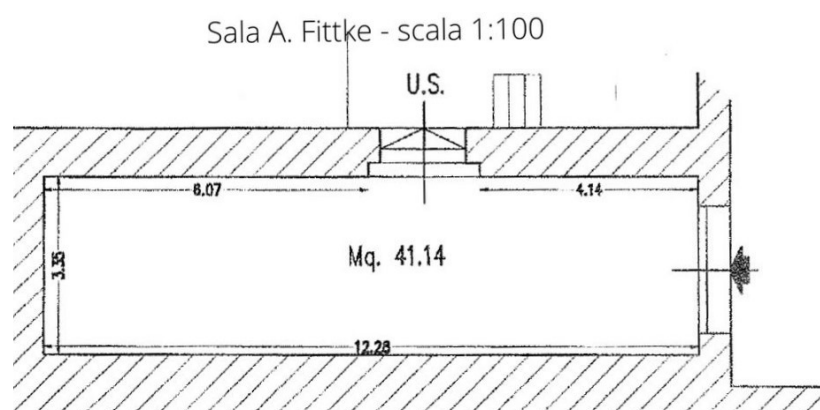

**CARATTERISTICHE TECNICHE**

La Sala "Arturo Fittke" si trova in p.zza Piccola, 3 - Trieste

Superficie indicativa 41.14 mq

Perimetro espositivo 24 ml circa

Altezza dei pannelli a muro 2,25 m

Capienza massima 25 persone